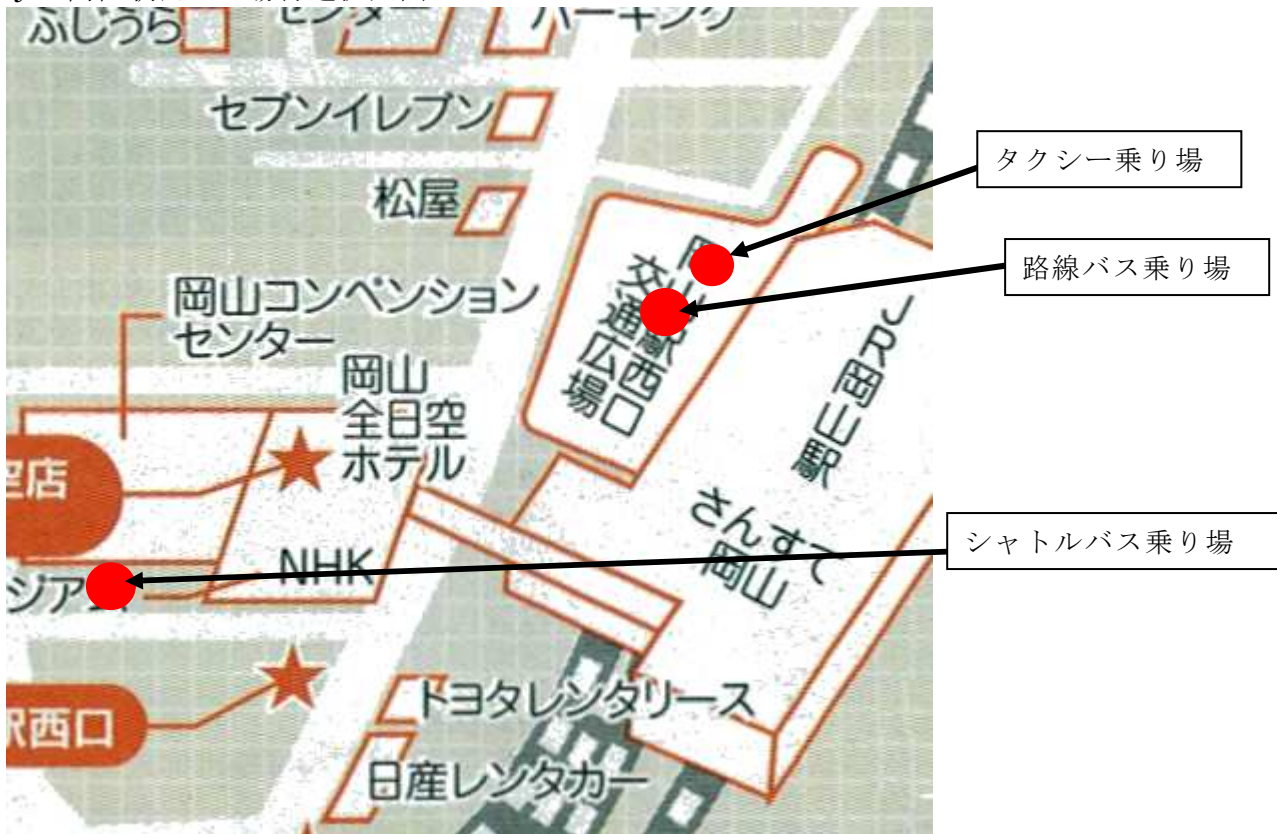

岡山駅周辺エリアマップ

OKAYAMA EKI SYUUHEN AREA MAP

地図提供：岡山リビング新聞社

J R 岡山駅西口広場付近拡大図

J R 岡山駅西口広場の整備工事の遅れにより、岡山駅西口のタクシー及び路線バスの乗り場は暫定的なものになっております。ご注意ください。