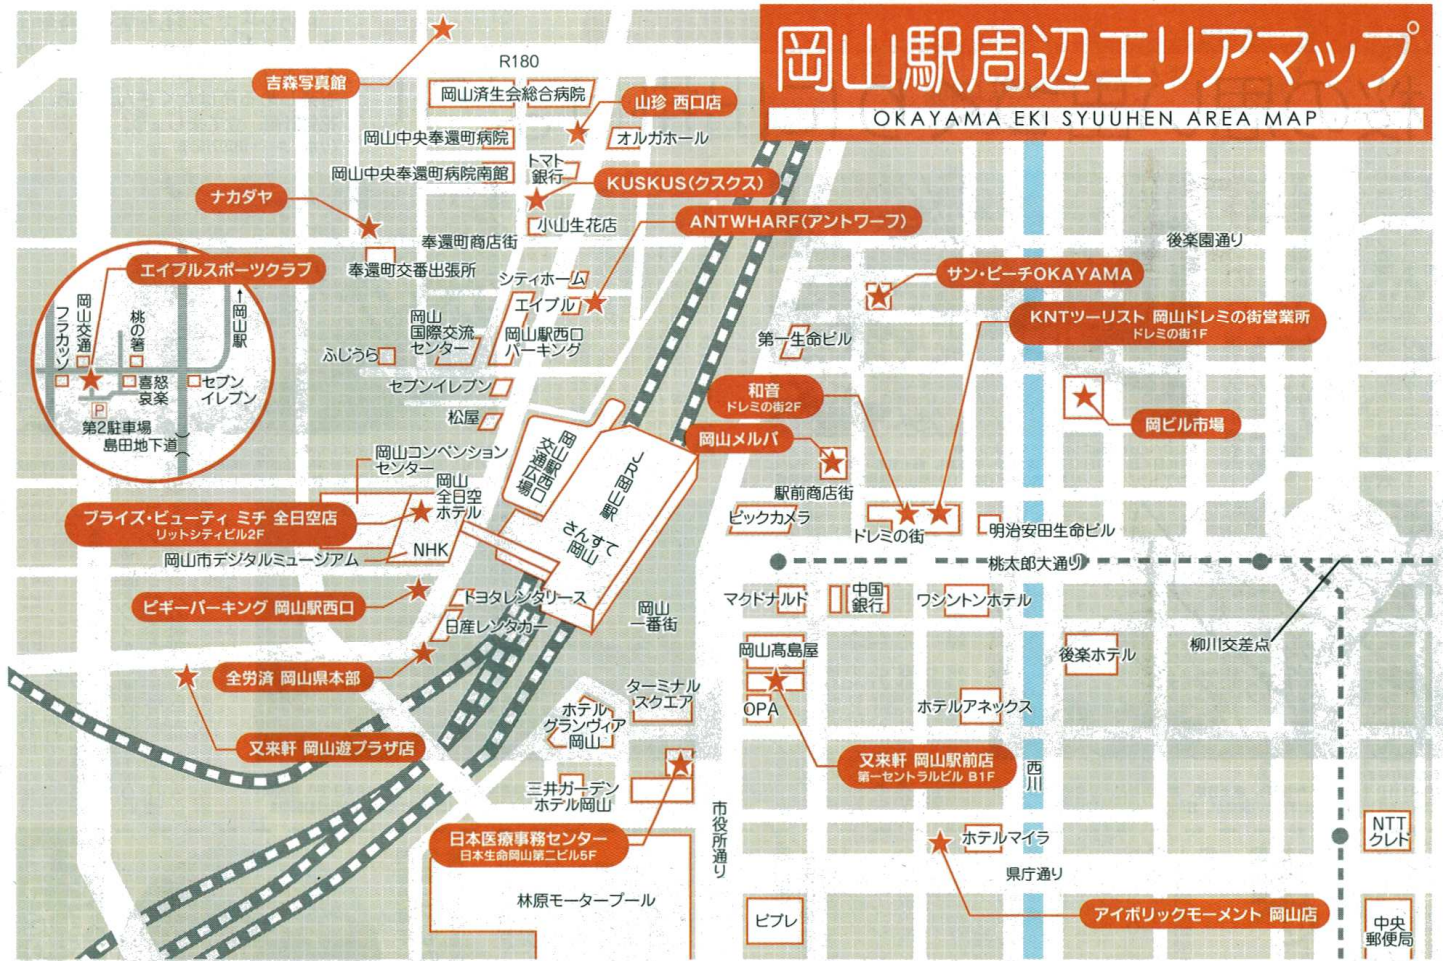

岡山駅周辺エリアマップ

OKAYAMA EKI SYUUHEN AREA MAP

地図提供：岡山リビング新聞社

J R 岡山駅西口広場付近拡大図

J R 岡山駅西口広場の整備工事の遅れにより、岡山駅西口のタクシー及び路線バスの乗り場は暫定的なものになっております。ご注意ください。